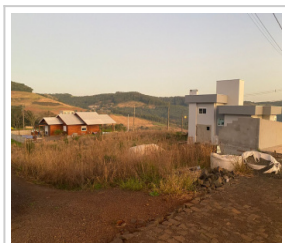

Terreno (Venda)

Valor à consultar

Loteamento Zandona, Seara/SC

450m²

LOCALIZAÇÃO

Estado: SC

Cidade: Seara

Bairro: Loteamento Zandona

CEP: 89770-000

DADOS DO IMÓVEL

Cód. Referência: 842TV

Transação: Vender imóvel

Tipo: Terreno

Nome do Imóvel: Terreno no Loteamento Zandona

MEDIDAS

Metragem do terreno: 450 m²

VALOR DO IMÓVEL

Valor: à consultar

Observação: Todos os dados e valores dos imóveis estão em constantes mudanças de acordo com o mercado imobiliário e poderão sofrer alterações sem prévio aviso. Portanto, todas as informações deverão ser confirmadas pelo departamento comercial da imobiliária.