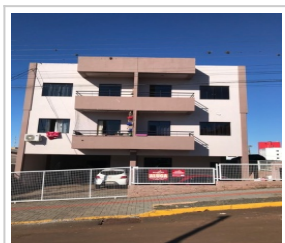

Imobiliária Schneider

contato@imobiliariaschneidersc.com.br

www.imobiliariaschneidersc.com.br

Fones: (49) 3452-4425 - (49) 98409-0285

Seara/SC

APARTAMENTO EM CHAPECÓ/SC - CÓDIGO: 16AV

Apartamento (Venda)

R\$ 220.000,00 (total)

Efapi, Chapecó/SC

2 dorm.(s) 1 vaga(s) 50m² priv. 76m² total

LOCALIZAÇÃO

Estado: SC

Cidade: Chapecó

Bairro: Efapi

Endereço: Jaguatirica, nº 65, Entra a direita da segunda sinaleira no Bairro Efapi na 3 quadra a esquerda

Pontos de Referência: Dobra esquina da CAIXA

Direção da fachada: Oeste

DADOS DO IMÓVEL

Cód. Referência: 16AV

Transação: Vender imóvel

Tipo: Apartamento

Acomodações: 7 pessoas

Dormitórios: 2