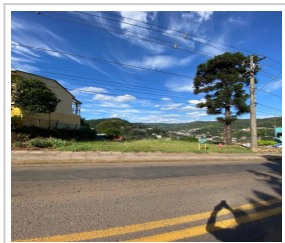

Terreno (Venda)

R$ 330.000,00 (total)

Bairro Das Nações, Seara/SC

418,50m²

LOCALIZAÇÃO

Estado: SC

Cidade: Seara

Bairro: Bairro Das Nações

CEP: 89770-000

Endereço: Rua Prefeito Theodoro Barbieri, nº , Terreno

Pontos de Referência: Próximo a Sorveteria/Panificadora Cosmann - saída para Chapecó

DADOS DO IMÓVEL

Cód. Referência: 970TV

Transação: Vender imóvel

Tipo: Terreno

Nome do Imóvel: Terreno no Bairro das Nações

MEDIDAS

Metragem do terreno: 418,50 m²

Metragem da frente: 15,95 m

Metragem dos fundos: 15,00 m

Extrema direita: 25,2 m

Extrema esquerda: 30,6 m

VALOR DO IMÓVEL

Valor: R$ 330.000,00 (total)

Observação: Todos os dados e valores dos imóveis estão em constantes mudanças de acordo com o mercado imobiliário e poderão sofrer alterações sem prévio aviso. Portanto, todas as informações deverão ser confirmadas pelo departamento comercial da imobiliária.