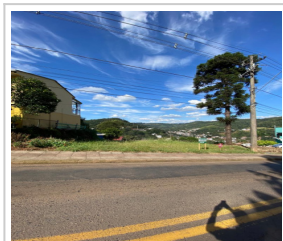

Terreno (Venda)

R$ 330.000,00 (total)

Bairro Das Nações, Seara/SC

418,50m²

LOCALIZAÇÃO

Estado: SC

Cidade: Seara

Bairro: Bairro Das Nações

CEP: 89770-000

Endereço: Rua Prefeito Theodoro Barbieri, nº , Terreno

Pontos de Referência: Próximo a Sorveteria/Panificadora Cosmann - saída para Chapecó

DADOS DO IMÓVEL

Cód. Referência: 970TV

Transação: Vender imóvel

Tipo: Terreno

Nome do Imóvel: Terreno no Bairro das Nações

MEDIDAS

Metragem do terreno: 418,50 m²

Metragem da frente: 15,95 m

Metragem dos fundos: 15,00 m

Extrema direita: 25,2 m

Extrema esquerda: 30,6 m

VALOR DO IMÓVEL

Valor: R$ 330.000,00 (total)

Observação: Todos os dados e valores dos imóveis estão em constantes mudanças de acordo com o mercado imobiliário e poderão sofrer alterações sem prévio aviso. Portanto, todas as informações deverão ser confirmadas pelo departamento comercial da imobiliária.