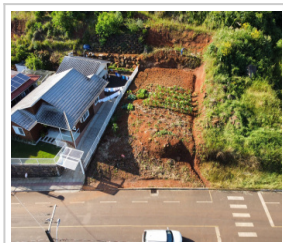

TERRENO EM SEARA/SC - CÓDIGO: 40TV

Terreno (Venda)

R\$ 240.000,00 (total)

Centro, Seara/SC

540,00m²

LOCALIZAÇÃO

Estado: SC

Cidade: Seara

Bairro: Centro

CEP: 89770000

Endereço: Rua Padre Anchieta, nº , Indo para o clube dos anjinhos

Pontos de Referência: Subida para o clube dos anjinhos, em frente ao Ateliê Bia Tumelero

Direção da fachada: Sul