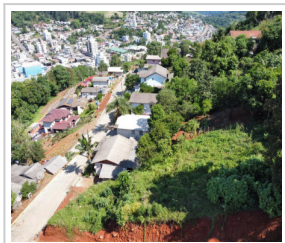

TERRENO EM SEARA/SC - CÓDIGO: 1137TV

Terreno (Venda)

R\$ 160.000,00 (total)

Bela Vista, Seara/SC

m² 571,87m² total

LOCALIZAÇÃO

Estado: SC

Cidade: Seara

Bairro: Bela Vista

CEP: 89770-000

Endereço: Rua Itá, nº , Terreno

DADOS DO IMÓVEL

Cód. Referência: 1137TV

Transação: Vender imóvel

Tipo: Terreno

Nome do Imóvel: Lote 13 - Quadra F