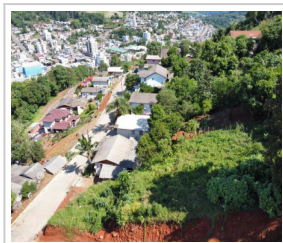

Terreno (Venda)

R$ 160.000,00 (total)

Bela Vista, Seara/SC

m²

571m² total

LOCALIZAÇÃO

Estado: SC

Cidade: Seara

Bairro: Bela Vista

CEP: 89770-000

Endereço: Rua Itá, nº , Terreno

DADOS DO IMÓVEL

Cód. Referência: 1137TV

Transação: Vender imóvel

Tipo: Terreno

Nome do Imóvel: Lote 13 - Quadra F

MEDIDAS

Área Total: 571,87 m²

Metragem da frente: 12 m

Metragem dos fundos: 12 m

Extrema direita: 8 m

Extrema esquerda: 8 m

VALOR DO IMÓVEL

Valor: R$ 160.000,00 (total)

Observação: Todos os dados e valores dos imóveis estão em constantes mudanças de acordo com o mercado imobiliário e poderão sofrer alterações sem prévio aviso. Portanto, todas as informações deverão ser confirmadas pelo departamento comercial da imobiliária.