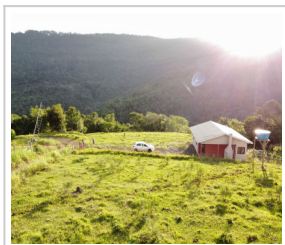

Interior, Chapecó/SC

22.297,43m²

LOCALIZAÇÃO

Estado: SC

Cidade: Chapecó

Bairro: Interior

CEP: 89815-899

Endereço: Linha das Palmeiras, nº