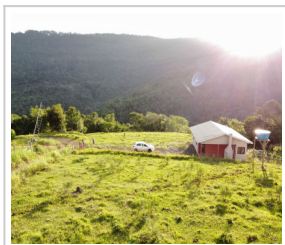

### Chácara (Venda)

**R\$ 630.000,00** (total)

Interior, Chapecó/SC

22.297,43m<sup>2</sup>

### MEDIDAS

**Área privativa:** 80,00 m<sup>2</sup>

**Metragem do terreno:** 22.297,43 m<sup>2</sup>