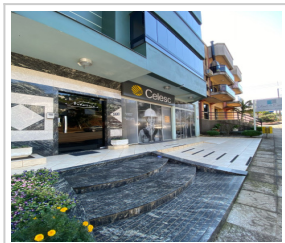

Sala comercial (Venda)

R$ 625.000,00 (total)

Bairro Niterói, Seara/SC

124,55m² priv.

LOCALIZAÇÃO

Estado: SC

Cidade: Seara

Bairro: Bairro Niterói

CEP: 89770-000

Endereço: Rua do Comércio, nº 698

DADOS DO IMÓVEL

Cód. Referência: 1216SV

Transação: Vender imóvel

Tipo: Sala comercial

Mobiliado: Não

MEDIDAS

Área privativa: 124,55 m²

VALOR DO IMÓVEL

Valor: R$ 625.000,00 (total)

Permuta: Não

Observação: Todos os dados e valores dos imóveis estão em constantes mudanças de acordo com o mercado imobiliário e poderão sofrer alterações sem prévio aviso. Portanto, todas as informações deverão ser confirmadas pelo departamento comercial da imobiliária.