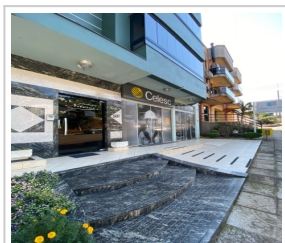

### SALA COMERCIAL EM SEARA/SC - CÓDIGO: 1216SV

**Sala comercial (Venda)**

**R\$ 625.000,00** (total)

Bairro Niterói, Seara/SC

124m<sup>2</sup> priv.

#### LOCALIZAÇÃO

**Estado:** SC

**Cidade:** Seara

**Bairro:** Bairro Niterói

**CEP:** 89770-000

**Endereço:** Rua do Comércio, nº 698