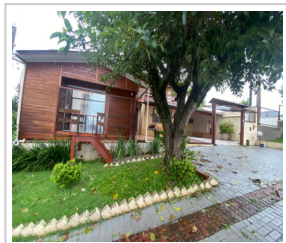

Casa (Venda)

R$ 1.500.000,00 (total)

Presidente Médici, Chapecó/SC

3 dorm.(s) 1 suíte(s) 4 vaga(s) 270m² priv.

LOCALIZAÇÃO

Estado: SC

Cidade: Chapecó

Bairro: Presidente Médici

CEP: 89801-331

Endereço: Rua Montevideu - E, nº 1402

DADOS DO IMÓVEL

Cód. Referência: 1240CV

Transação: Vender imóvel

Tipo: Casa

Construção: Mista

Dormitórios: 3 sendo 1 suíte

Banheiro: 3

Sala: 1

Cozinha: 1

Vagas de Garagem: 4

Mobiliado:

MEDIDAS

Área privativa: 270,00 m²

Área Total: 386,00 m²

VALOR DO IMÓVEL

Valor: R$ 1.500.000,00 (total)

Permuta: Sim

Observação: Todos os dados e valores dos imóveis estão em constantes mudanças de acordo com o mercado imobiliário e poderão sofrer alterações sem prévio aviso. Portanto, todas as informações deverão ser confirmadas pelo departamento comercial da imobiliária.