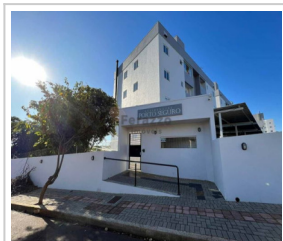

Apartamento (Venda)

R$ 250.000,00 (total)

Bairro São Pedro, Xanxerê/SC

2 dorm.(s) 1 vaga(s) 50m² total 1 banheiro(s)

LOCALIZAÇÃO

Estado: SC

Cidade: Xanxerê

Bairro: Bairro São Pedro

CEP: 89820-000

Endereço: Rua Dirceu Giordani, nº 697

Pontos de Referência: Próximo a Universidade Unoesc em Xanxerê

DADOS DO IMÓVEL

Cód. Referência: 1268AV

Transação: Vender imóvel

Tipo: Apartamento

Dormitórios: 2

Banheiro: 1

Sala: 1

Cozinha: 1

Vagas de Garagem: 1

Mobiliado: Não

Número do Apartamento: 102

Número da unidade: Bloco B

MEDIDAS

Área Total: 50,11 m²

VALOR DO IMÓVEL

Valor: R$ 250.000,00 (total)

Formas de pagamento: Valor avista.

Permuta: Não

Observação: Todos os dados e valores dos imóveis estão em constantes mudanças de acordo com o mercado imobiliário e poderão sofrer alterações sem prévio aviso. Portanto, todas as informações deverão ser confirmadas pelo departamento comercial da imobiliária.