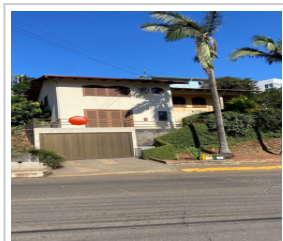

Imobiliária Schneider

contato@imobiliariaschneidersc.com.br

www.imobiliariaschneidersc.com.br

Fones: (49) 3452-4425 - (49) 98409-0285

Seara/SC

CASA EM SEARA/SC - CÓDIGO: 1276CV

Casa (Venda)

R\$ 699.000,00 (total)

Niterói, Seara/SC

2 dorm.(s) 1 suíte(s) 2 vaga(s) 160m² priv.

LOCALIZAÇÃO

Estado: SC

Cidade: Seara

Bairro: Niterói

CEP: 89770-000

Endereço: Rua do Comércio, nº 841

Direção da fachada: Norte

DADOS DO IMÓVEL

Cód. Referência: 1276CV

Transação: Vender imóvel

Tipo: Casa

Construção: Alvenaria

Dormitórios: 2 sendo 1 suíte

Banheiro: 2