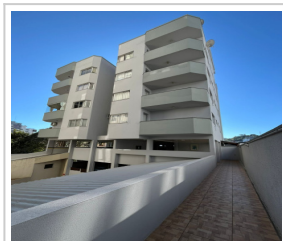

Apartamento (Venda)

R$ 550.000,00 (total)

Centro, Concórdia/SC

2 dorm.(s) 1 suíte(s) 1 vaga(s) 120m² priv.

LOCALIZAÇÃO

Estado: SC

Cidade: Concórdia

Bairro: Centro

Endereço: Rua Marechal Deodoro, nº , Apartamento Térreo

DADOS DO IMÓVEL

Cód. Referência: 1308AV

Transação: Vender imóvel

Tipo: Apartamento

Dormitórios: 2 sendo 1 suíte

Banheiro: 1

Sala: 1

Cozinha: 1

Vagas de Garagem: 1

MEDIDAS

Área privativa: 120 m²

VALOR DO IMÓVEL

Valor: R$ 550.000,00 (total)

Observação: Todos os dados e valores dos imóveis estão em constantes mudanças de acordo com o mercado imobiliário e poderão sofrer alterações sem prévio aviso. Portanto, todas as informações deverão ser confirmadas pelo departamento comercial da imobiliária.