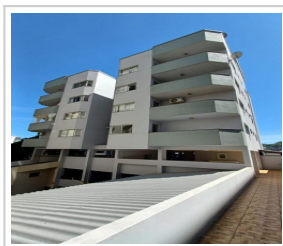

APARTAMENTO EM CONCÓRDIA/SC - CÓDIGO: 1309AV

Apartamento (Venda)

R$ 550.000,00 (total)

Centro, Concórdia/SC

2 dorm.(s) 1 suíte(s) 1 vaga(s) 120m² priv.

LOCALIZAÇÃO

Estado: SC

Cidade: Concórdia

Bairro: Centro

Endereço: Rua Marechal Deodoro, nº , Edifício Dona Olga

Direção da fachada: Norte

DADOS DO IMÓVEL

Cód. Referência: 1309AV

Transação: Vender imóvel

Tipo: Apartamento

Dormitórios: 2 sendo 1 suíte

Banheiro: 1

Sala: 1

Cozinha: 1

Vagas de Garagem: 1

MEDIDAS

Área privativa: 120 m²

VALOR DO IMÓVEL

Valor: R$ 550.000,00 (total)

Observação: Todos os dados e valores dos imóveis estão em constantes mudanças de acordo com o mercado imobiliário e poderão sofrer alterações sem prévio aviso. Portanto, todas as informações deverão ser confirmadas pelo departamento comercial da imobiliária.