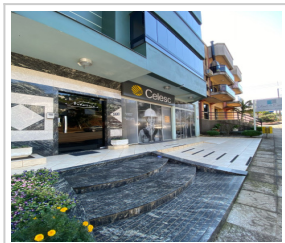

Sala comercial (Venda)

R$ 625.000,00 (total)

Bairro Niterói, Seara/SC

124,55m² priv.

LOCALIZAÇÃO

Estado: SC

Cidade: Seara

Bairro: Bairro Niterói

CEP: 89770-000

Endereço: Rua do Comércio, nº 698

DADOS DO IMÓVEL

Cód. Referência: 1312SV

Transação: Vender imóvel

Tipo: Sala comercial

Mobiliado: Não

MEDIDAS

Área privativa: 124,55 m²

VALOR DO IMÓVEL

Valor: R$ 625.000,00 (total)

Permuta: Não

Observação: Todos os dados e valores dos imóveis estão em constantes mudanças de acordo com o mercado imobiliário e poderão sofrer alterações sem prévio aviso. Portanto, todas as informações deverão ser confirmadas pelo departamento comercial da imobiliária.